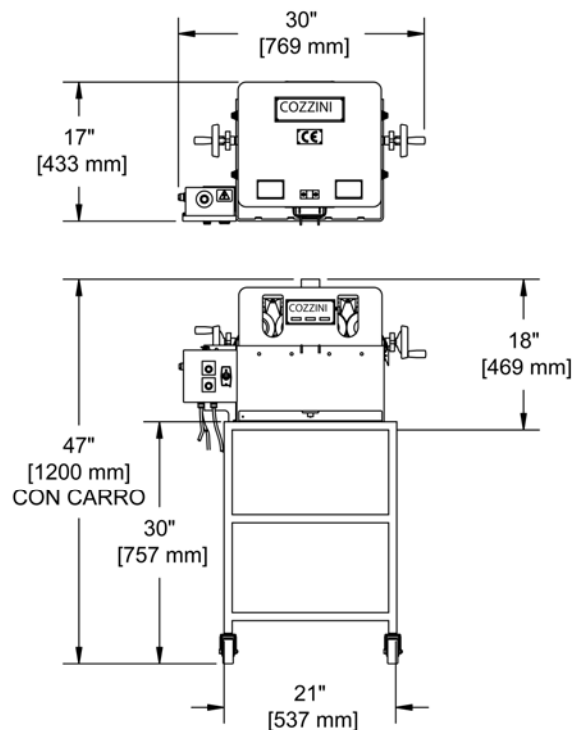

SISTEMA DE AFILADO DE CUCHILLOS HE2

Ideal para pequeños procesadores de carne, supermercados, ferreterías y servicios de afilado. El compacto HE2 de Cozzini brinda los mismos beneficios que los sistemas de afilado de mayor capacidad de Cozzini utilizando unidades separadas de rebajado y rectificación/afilado.

Las piedras rebajadoras de Ø4" (102 mm) de la unidad rebajan ambos lados de la hoja simultáneamente. El operario controla el espesor de la hoja con un calibre integrado para determinar si se ha rebajado lo suficiente. Después de rebajar la hoja, las piedras rectificadoras/afiladoras aplican un borde biselado a ambos lados de la hoja simultáneamente. El ángulo del bisel de la hoja puede ajustarse según se necesite.

El cuerpo de aluminio fundido del HE2 está debajo de una cubierta de fibra de vidrio durable y fácil de limpiar. Aunque el HE2 puede usarse como un afilador de mesa, un carro opcional con rodajas giratorias permite su transporte.

Para un borde de corte preciso, confíe en el sistema de afilado HE2 probado de Cozzini.

SISTEMA DE AFILADO DE CUCHILLOS HE2			
Voltaje	Frecuencia	HP	kW
115 V	50 ó 60 Hz	1	.75
220 V		3/4	.56

10/05 SP

WORLD HEADQUARTERS Cozzini, Inc.
4300 West Bryn Mawr Avenue Chicago, IL 60646-5943 U.S.A.

COZZINIGROUP
COMPLETE FOOD EQUIPMENT SOLUTIONS

WORLDWIDE REPRESENTATION | 773.478.9700 | COZZINI.COM | SALES@COZZINI.COM