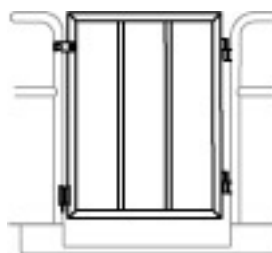

L'opzione cancelletto di sicurezza previene un accesso non autorizzato durante il funzionamento della macchina.