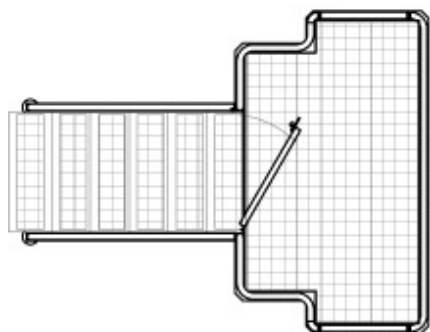

Fatte di acciaio inox con bei dettagli nelle finiture igieniche, queste piattaforme eliminano scale malsicure o altri supporti che mettono gli operatori a rischio di infortunio. In caso di spazi angusti, Cozzini offre soluzioni con pioli invece che con scale. Le comuni piattaforme possono essere rettangolari, a T, a L, ecc. Serie di diverse piattaforme possono essere unite insieme per percorsi lunghi e continui.

L'impalcato standard Chemgrate™ fornisce una superficie salda e a prova di scivolamenti e permette un lavaggio completo. Dato che acqua e prodotto non si accumulano sulla superficie calpestabile, previene anche condizioni insicure o non igieniche. Le superfici di scale e impalcato possono essere facilmente rimosse o sostituite secondo necessità per una pulizia totale e completa.

I materiali di corrimani, scale e impalcato sono stati realizzati per soddisfare gli standard OSHA. Cozzini può inoltre creare piattaforme per rispondere ai vostri standard locali o di stabilimento. Per piattaforme personalizzate che soddisfino precisamente le vostre esigenze, affidatevi al team di progetto degli esperti Cozzini.

Questi sono soltanto alcuni esempi delle piattaforme di lavoro Cozzini.