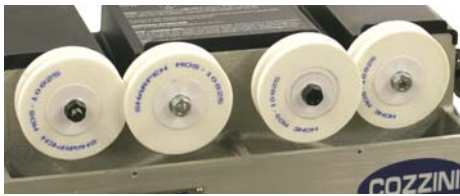

AFFILACOLTELLI HE1

PRIMEEdge®
COZZINI SHARPENING SYSTEMS

Pietre di
molatura

Pietre di
affilatura

AFFILACOLTELLI HE1

- Per supermercati, ferramenta e stabilimenti che affilano 50 coltelli al giorno o meno.
- Unità da banco compatta e conveniente che unisce capacità di molatura e affilatura.
- Affila lame di qualsiasi lunghezza.
- Facile montaggio/smontaggio e manutenzione.
- Approvato CE.

AFFILACOLTELLI HE1

Se da un lato Cozzini ha costruito la propria reputazione sulle operazioni di affilatura ad alto volume, è anche in grado di offrire un'unità di affilatura economica da banco o tavolo per utenti con bassi volumi.

La HE1 assicura fili di taglio costanti. Pesa solo 23 libbre (10,4 kg) e misura 16" x 8" x 8" (406 x 203 x 203 mm): la HE1 si adatta alla vostra stazione di lavoro e al vostro budget.

Quando si tratta di affilare coltelli, Cozzini ha qualcosa in serbo per ogni livello di produzione.