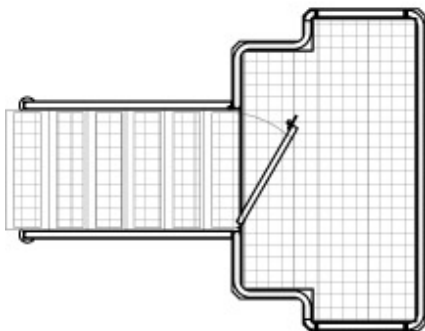

Aus Edelstahl mit feinem, abwaschbarem Oberflächenfinish machen diese Bühnen unsichere Leitern oder andere Hochstände verzichtbar, die der Bediener der Verletzungsgefahr aussetzen. Für enge Räumlichkeiten bietet Cozzini Trittgriffleitern anstelle von Treppen. Die üblichen Bühnenformen können rechteckig, T-förmig, L-förmig, usw. sein. Bühnenserien können zu langen, fortlaufenden Gängen verbunden werden.

Standard Chemgrate™ Plattformen sorgen für eine sichere, rutschfeste Oberfläche und erlauben eine Intensiv-Reinigung. Da weder Wasser noch Produktrückstände sich auf den Gehflächen ansammeln, werden unsichere oder unhygienische Bedingungen verhindert. Stufen und Plattformoberflächen können, falls notwendig, für eine vollständige und sorgfältige Reinigung, leicht abgebaut werden.

Geländer, Stufen und Plattformmaterialien sind OSHA Standards entsprechend konstruiert. Cozzini kann auch Bühnen bauen, die lokalen oder werksinternen Standards entsprechen. Für kundenspezifisch konstruierte Bühnen, die Ihren Bedürfnissen genau entsprechen, vertrauen Sie dem erfahrenen Entwicklungsteam von Cozzini.

Dies sind nur einige wenige Beispiele für Cozzini Arbeitsbühnen.