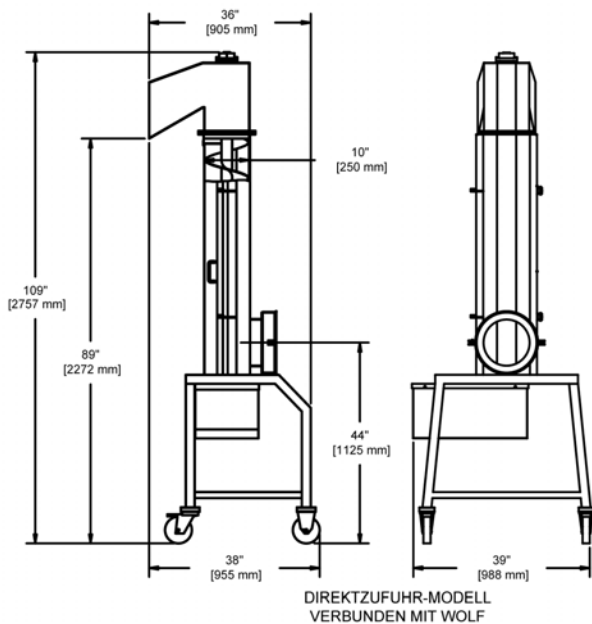

GIRAFFE™ VERTIKAL-FÖRDERSCHNECKE

COZZINI
MATERIAL HANDLING EQUIPMENT

GIRAFFE™ VERTIKAL-FÖRDERSCHNECKE

- Das einzigartige Design sichert schonenden, nicht-schmierenden Produkttransport.
- Lieferbar als direktes Förderanschlussgerät an PrimeGrind™ 250 oder 400 Wolf.
- Trichterzuführung kann direkt vom Wolf oder den Förderanlagen versorgt werden.
- Zwei Lenk- und zwei Bock-Rollen ermöglichen leichte Manövrierfähigkeit.
- Platzsparende Kompaktkonstruktion. Ideal für begrenzten Raum.
- Gehäuse aus Edelstahl mit feinem, abwaschbarem Oberflächenfinish.
- Anerkannt vom USDA and CE zugelassen. Gebaut nach den AMI Richtlinien für Hygiene und Gesundheit.

GIRAFFE™ VERTIKAL-FÖRDERSCHECKE

Cozzini Vertikal-Förderschnecken (CVSC) sind speziell für den Transport zur Verarbeitung auf begrenztem Raum konstruiert. Sie sind in zwei Grundausführungen lieferbar: für Direktzufuhr oder mit Trichter.

Eine vollständig integrierte Trichterzufuhr mit Horizontalschnecke versorgt die vertikale Einzugsschnecke. Unser Modell mit Direktzufuhr ist konstruiert für die direkte Beschickung über einen Wolf. Die Entladehöhe ist kundenspezifisch lieferbar.

GIRAFFE™ VERTIKAL-FÖRDERSCHECKE		
MODELL	FÖRDERSCHECKE	ANTRIEB
Direktzufuhr	Verbunden mit PrimeGrind™ 250 Wolf: 10" (240 mm) Verbunden mit PrimeGrind™ 400 Wolf: 14" (340 mm)	4 PS (3 kW)
		10 PS (7.5 kW)
Trichterzufuhr	10" (240 mm) für Horizontal- und Vertikalschnecken	Hor. Schnecke: 3 hp (2.5 kW) Vert. Schnecke: 4.5 hp (3.5 kW)