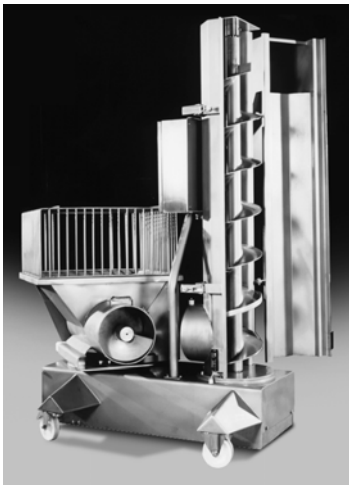

GIRAFFE™ VERTIKAL-FÖRDERSCHNECKE

COZZINI
MATERIAL HANDLING EQUIPMENT

GIRAFFE™ VERTIKAL-FÖRDERSCHNECKE

- Das einzigartige Design sichert schonenden, nicht-schmierenden Produkttransport.
- Lieferbar als direktes Förderanschlussgerät an PrimeGrind™ 250 oder 400 Wolf.
- Trichterzuführung kann direkt vom Wolf oder den Förderanlagen versorgt werden.
- Zwei Lenk- und zwei Bock-Rollen ermöglichen leichte Manövrierfähigkeit.
- Platzsparende Kompaktkonstruktion. Ideal für begrenzten Raum.
- Gehäuse aus Edelstahl mit feinem, abwaschbarem Oberflächenfinish.
- Anerkannt vom USDA and CE zugelassen. Gebaut nach den AMI Richtlinien für Hygiene und Gesundheit.

GIRAFFE™ VERTIKAL-FÖRDERSCHECKE

Cozzini Vertikal-Förderschnecken (CVSC) sind speziell für den Transport zur Verarbeitung auf begrenztem Raum konstruiert. Sie sind in zwei Grundausführungen lieferbar: für Direktzufuhr oder mit Trichter.

Eine vollständig integrierte Trichterzufuhr mit Horizontalschnecke versorgt die vertikale Einzugsschnecke. Unser Modell mit Direktzufuhr ist konstruiert für die direkte Beschickung über einen Wolf. Die Entladehöhe ist kundenspezifisch lieferbar.

Beide Modelle sind für einfache, vollständige Nassreinigung und Inspektion konstruiert. Die aufklappbaren Vertikalkammern beider Modelle können leicht für die Nassreinigung und Inspektion geöffnet werden. Die Horizontalkammer des Trichterzufuhr-Modells ist ebenfalls voll zugänglich für komplette Nassreinigung.