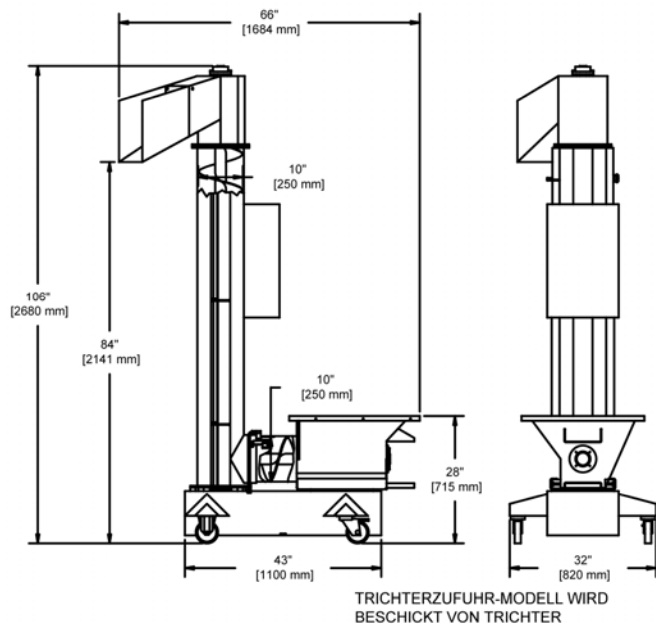

GIRAFFE™ VERTIKAL-FÖRDERSCHNECKE

COZZINI
MATERIAL HANDLING EQUIPMENT

GIRAFFE™ VERTIKAL-FÖRDERSCHNECKE

- Das einzigartige Design sichert schonenden, nicht-schmierenden Produkttransport.
- Lieferbar als direktes Förderanschlussgerät an PrimeGrind™ 250 oder 400 Wolf.
- Trichterzuführung kann direkt vom Wolf oder den Förderanlagen versorgt werden.
- Zwei Lenk- und zwei Bock-Rollen ermöglichen leichte Manövrierfähigkeit.
- Platzsparende Kompaktkonstruktion. Ideal für begrenzten Raum.
- Gehäuse aus Edelstahl mit feinem, abwaschbarem Oberflächenfinish.
- Anerkannt vom USDA and CE zugelassen. Gebaut nach den AMI Richtlinien für Hygiene und Gesundheit.

GIRAFFE™ VERTIKAL-FÖRDERSCHECKE

Cozzini Vertikal-Förderschnecken (CVSC) sind speziell für den Transport zur Verarbeitung auf begrenztem Raum konstruiert. Sie sind in zwei Grundausführungen lieferbar: für Direktzufuhr oder mit Trichter.

Eine vollständig integrierte Trichterzufuhr mit Horizontalschnecke versorgt die vertikale Einzugsschnecke. Unser Modell mit Direktzufuhr ist konstruiert für die direkte Beschickung über einen Wolf. Die Entladehöhe ist kundenspezifisch lieferbar.

Beide Modelle sind für einfache, vollständige Nassreinigung und Inspektion konstruiert. Die aufklappbaren Vertikalkammern beider Modelle können leicht für die Nassreinigung und Inspektion geöffnet werden. Die Horizontalkammer des Trichterzufuhr-Modells ist ebenfalls voll zugänglich für komplette Nassreinigung.