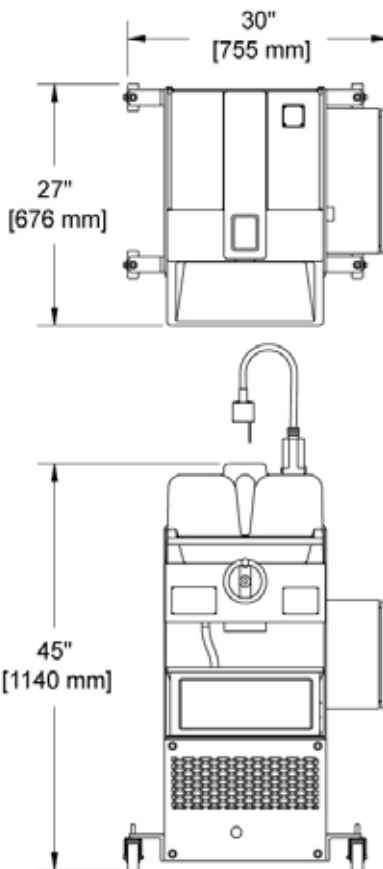

AFFUTEUSE/EFFILEUSE HE7

Pour les opérations d'affûtage de gros volume de couteaux, l'affûteuse/effileuse HE7 de Cozzini permet d'obtenir un biseau en forme de V cohérent pour chaque tranchant de lame. Lorsque la HE7 est utilisée en association avec notre affûteuse concave (appareil de la série HGCU) en tant que partie intégrante d'un système d'affûtage de couteaux centralisé, nous vous garantissons des couteaux tranchants, une augmentation de votre productivités et une diminution de vos problèmes d'ergonomie.

La conception ergonomique de la HE7 permet le confort et la sécurité de l'opérateur. Une lampe pivotante réglable peut être dirigée dans différentes positions pour une excellente visibilité pendant l'affûtage des lames. La structure en acier robuste recouverte de fibre de verre permet une excellente longévité et un accès facile pour la maintenance.

Pour un tranchant précis à chaque fois, faites confiance à l'affûteuse/effileuse éprouvée HE7 de Cozzini.

AFFUTEUSE/EFFILEUSE HE7				
<i>Tension</i>	<i>Fréquence</i>	<i>Phase</i>	<i>HP</i>	<i>kW</i>
220 V	50 ou 60 Hz	1	1	.75
440 V		3	1	.75

1/04 FR

WORLD HEADQUARTERS Cozzini, Inc.
4300 West Bryn Mawr Avenue Chicago, IL 60646-5943 U.S.A.

COZZINIGROUP
COMPLETE FOOD EQUIPMENT SOLUTIONS

WORLDWIDE REPRESENTATION | 773.478.9700 | COZZINI.COM | SALES@COZZINI.COM